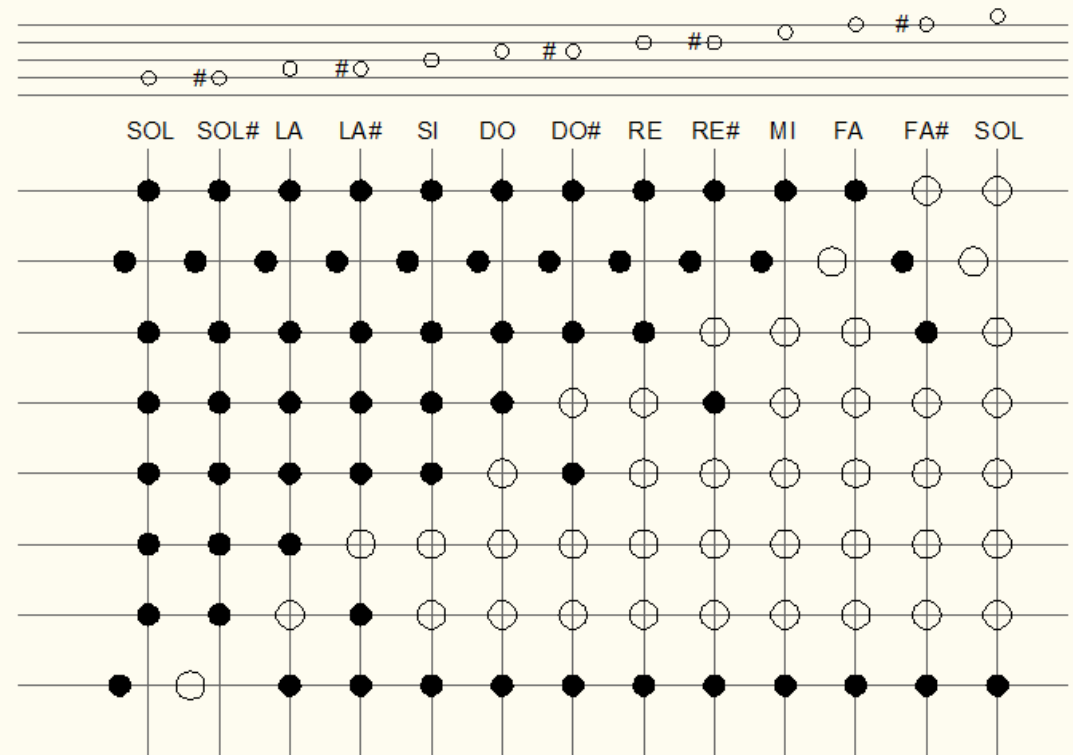

# DIGITACIÓN PARA DULZAINA ARAGONESA

MANO IZQUIERDA

- INDICE(1)
- PULGAR(0)
- MEDIO(2)
- ANULAR(3)

MANO DERECHA

- INDICE(4)
- MEDIO(5)
- ANULAR(6)
- MEÑIQUE(7)

- Agujero tapado
- Agujero abierto